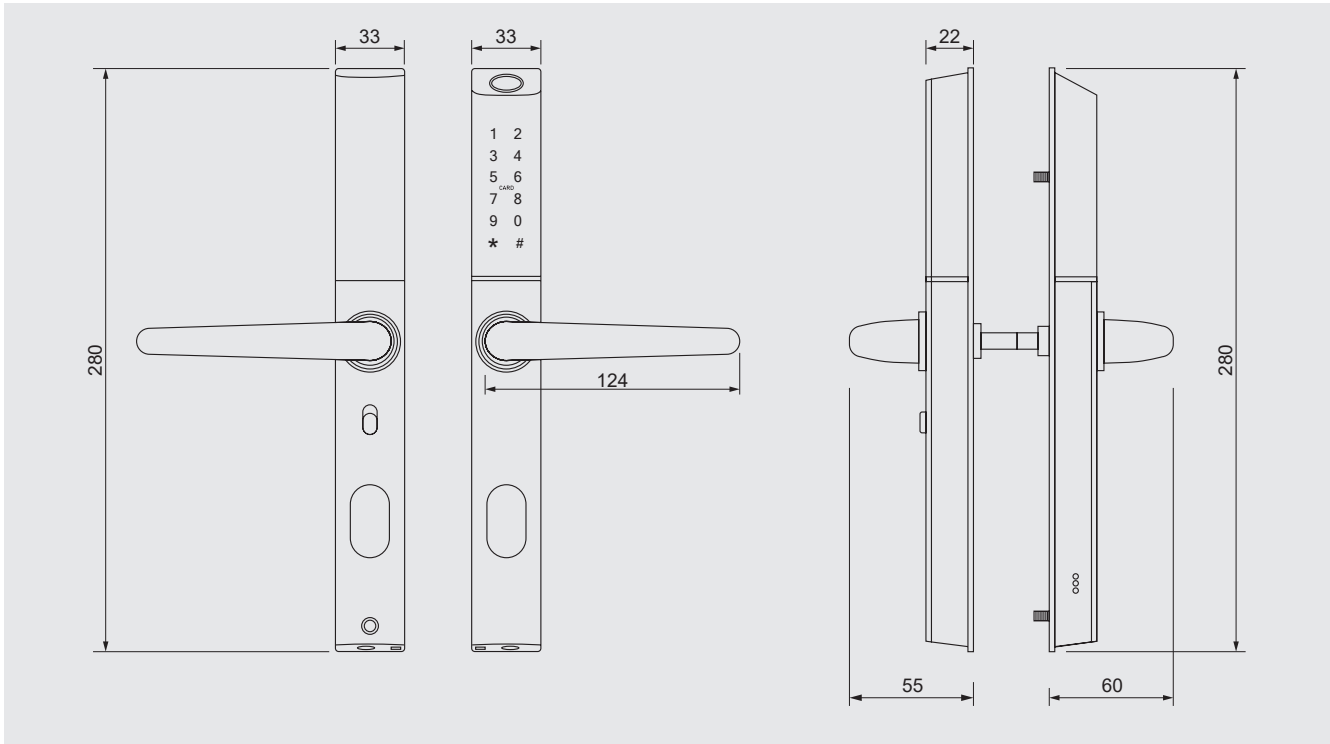

Cerradura intherACCESS M02 EURPERFIL TPBH

Control de accesos

CARACTERÍSTICAS TÉCNICAS

Material: ..... Aleación de zinc.
Acabados disponibles: ..... Negro.
Comunicación: ..... Bluetooth app 4.1.
Sistemas Soportados: ..... Android / IOS.
Alimentación: ..... 4 baterías 6V*
Duración Baterías: ..... Hasta 12 meses.
Temperatura de trabajo: ..... -10°C - 55°C.
Humedad: ..... 0 - 95%.
Grosor de puerta ..... 35 a 60mm.
Dispositivos compatibles ..... Amazon alexa / Google Asistant

*Reposición sin desmontar el dispositivo.

USOS Y APLICACIONES

Para uso en interior

Aplicaciones: Residencias, apartamentos turísticos, oficinas...