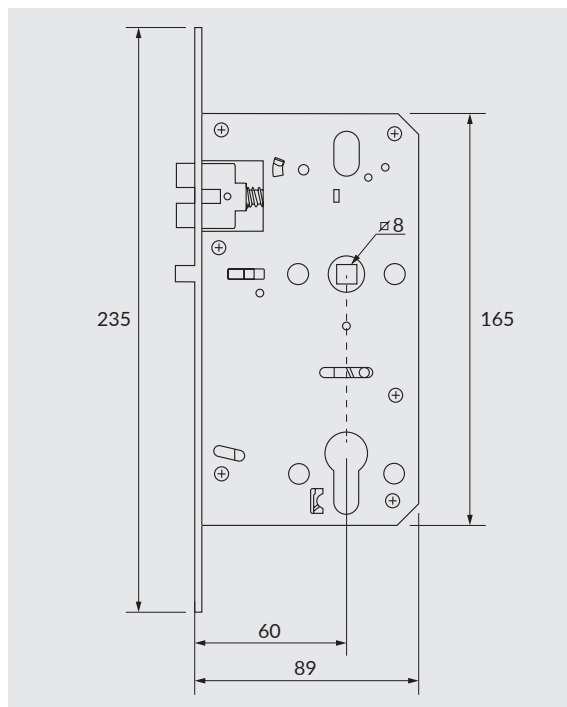

avaanddoors.com

Cerradura intherACCESS M02 EURPERFIL TPBH

Control de accesos

CARACTERÍSTICAS TÉCNICAS CERRADURAS

Material:	.....	Chapa de acero galvanizado
Material frente:	.....	Inox SUS304
Material nueca:	.....	Inox SUS304
Anti-tarjeta:	.....	Si
Reversible:	.....	Si
Antipánico:	.....	Si

- Función Anti-panico: Al girar la manilla interior, la puerta se abre aún estando activada la privacidad mecánica/electrónica.
- Distancia entre ejes: 72 mm.
- Entrada: 60mm.
- Instalable en anchos de puerta a partir de 33 mm.