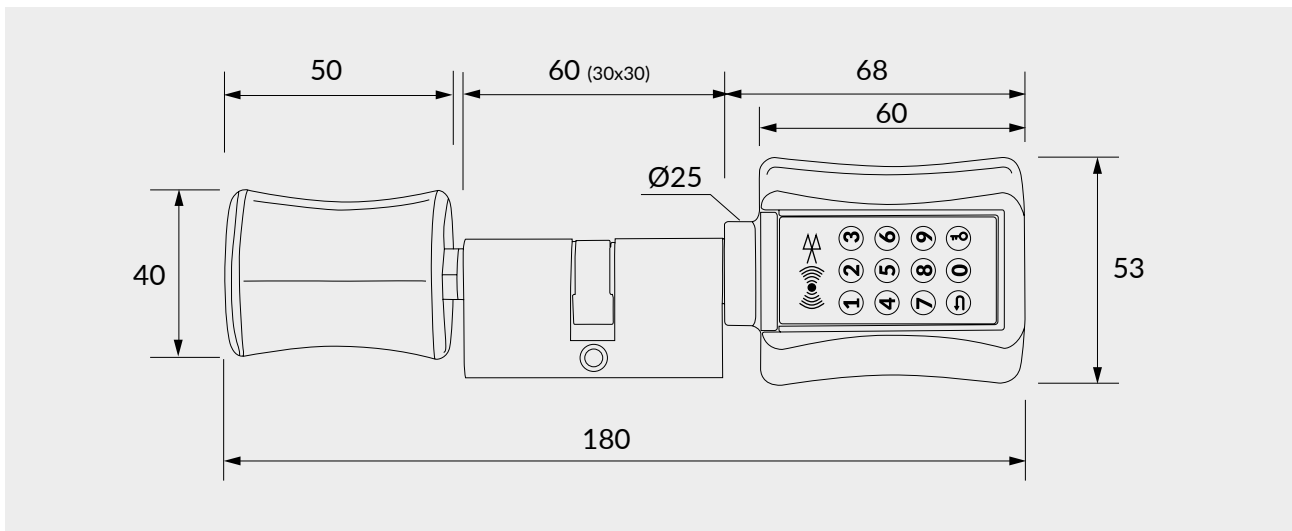

Cilindro Electrónico

Control de accesos

CARACTERÍSTICAS TÉCNICAS

- Alimentación: ..... 4,5V - 3 baterías tipo AAA (no incluidas)
- Alarma de bajo voltaje: ..... menos de 4,5V
- Material: ..... Acero aleación de Zinc
- Usuarios: ..... hasta 20.000
- Protocolo: ..... Mifare 13.5 MHz
- Protección IP: IP44
- Apertura de seguridad: ..... Si, micro USB y llave.