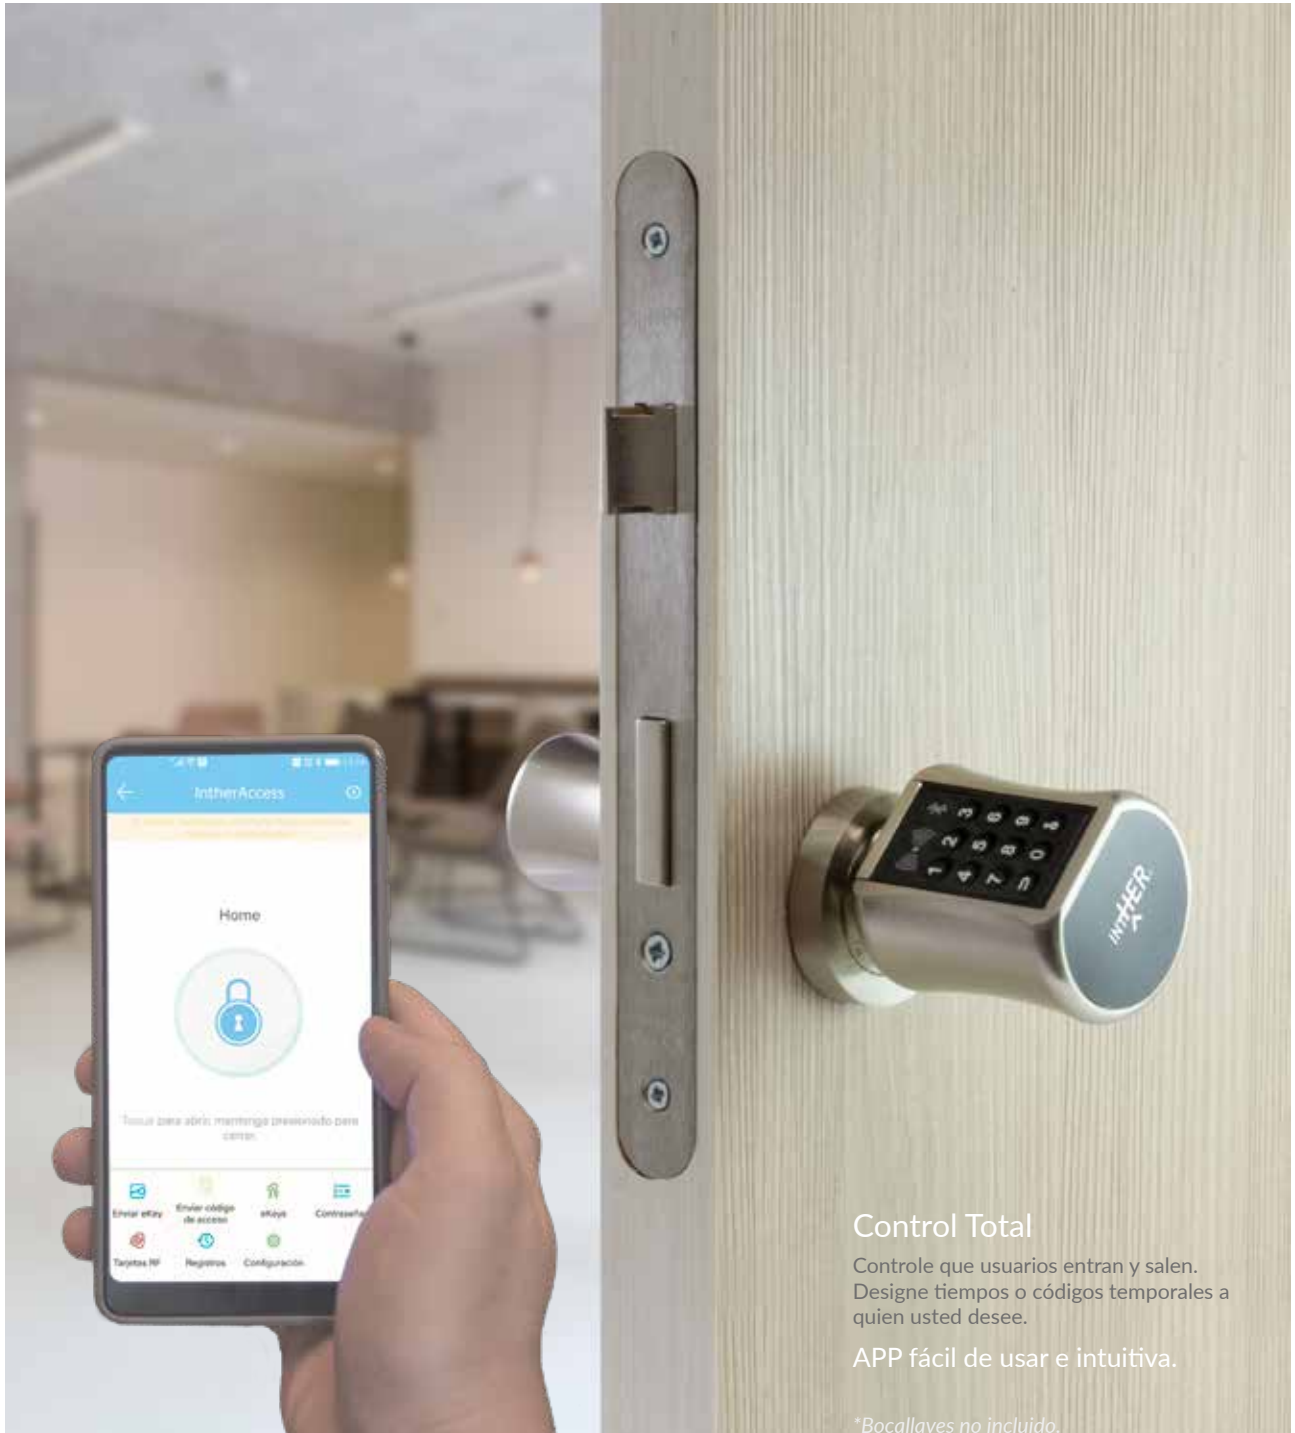

## Descripción del producto

Cilindro electrónico para control de accesos. Gestionada a través de App Hotel o Intheraccess, podrá controlar la entrada y salida de personas a través de distintas tecnologías como wi-fi, bluetooth, tarjeta de proximidad o un password code que usted envíe a traves de mensaje.

 BLUETOOTH

APP

KEY FREE

CLAVE PIN

TARJETA

 amazon alexa

 Google Assistant

avaanddoors.com

### Control Total

Controle que usuarios entran y salen. Designe tiempos o códigos temporales a quien usted desee.

APP fácil de usar e intuitiva.

*\*Bocallaves no incluido.*

# Cilindro Electrónico

Control de accesos