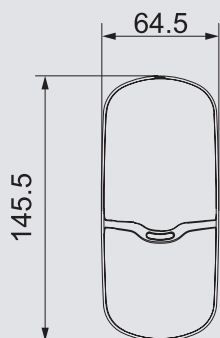

avaanddoors.com

**Cilindro de botón, no incluido

CAP-03

Cerradura Electrónica

APERTURA CON TARJETA
DE PROXIMIDAD

INDICADORES

luz, sonido (silencio, pitido, musica opcional)

TIPOS DE TARJETAS SOPORTADAS