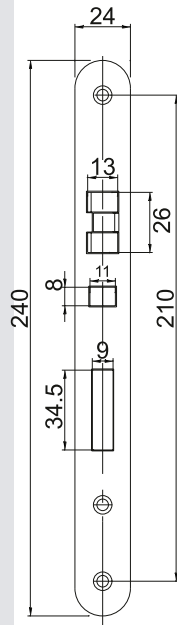

Tarjeta, Teléfono Android, Llave mecánica.

ELECCIÓN DE MANILLA

Posibilidad de instalar cualquier tipo de
elección de manilla compatible con el

avaanddoors.com

INTHER®

Personalización:

Roseta

▲HEBE RF (grado4)

Código	Descripción	Acabado	Mano
15205	Cerradura Prox. MF CAP/03	INOX 304	Derecha
14206	Cerradura Prox. MF CAP/03	INOX 304	Izquierda
16041	Jgo. Roseta Hebe RF (grado4)	INOX 304	-
03473	BOCALLAVE Ø50	INOX 304	-