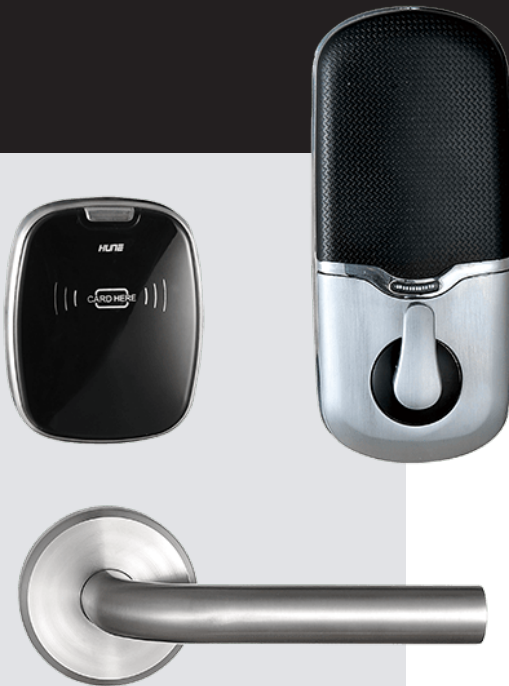

avaanddoors.com

**Cilindro de botón, no incluido

CAP-03

Cerradura Electrónica

APERTURA CON TARJETA
DE PROXIMIDAD

INDICADORES

luz, sonido (silencio, pitido, musica opcional)

TIPOS DE TARJETAS SOPORTADAS

Mifare

DISPOSITIVOS DE CONTROL

Ordenador, dispositivo Android, tarjeta

BATERIAS

4 baterias alcalinas tipo AAA standard,
18 meses de duración en estado normal.

MATERIAL

Acero Inoxidable 304

MODOS DE APERTURA

Tarjeta, Teléfono Android, Llave mecánica.

ELECCIÓN DE MANILLA

Posibilidad de instalar cualquier tipo de
elección de manilla compatible con el

avaanddoors.com

INTHER®

Personalización:

Roseta

▲HEBE RF (grado4)