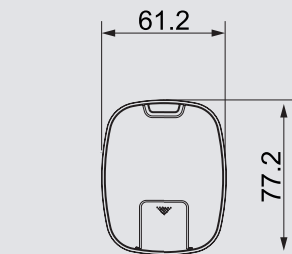

avaanddoors.com

**Cilindro de botón, no incluido

CAP-03

Cerradura Electrónica

APERTURA CON TARJETA
DE PROXIMIDAD

INDICADORES

luz, sonido (silencio, pitido, musica opcional)

TIPOS DE TARJETAS SOPORTADAS