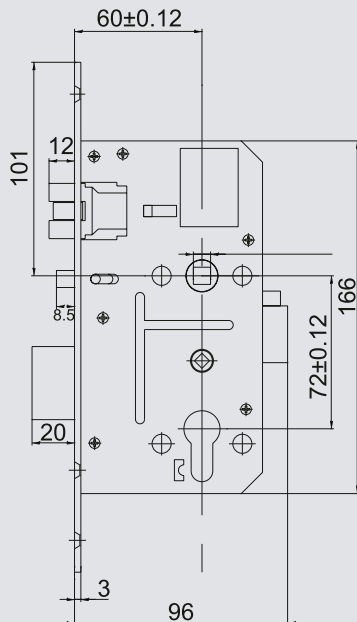

Código	Descripción	Acabado	Mano
15205	Cerradura Prox. MF CAP/03	INOX 304	Derecha
14206	Cerradura Prox. MF CAP/03	INOX 304	Izquierda
16041	Jgo. Roseta Hebe RF (grado4)	INOX 304	-
03473	BOCALLAVE Ø50	INOX 304	-