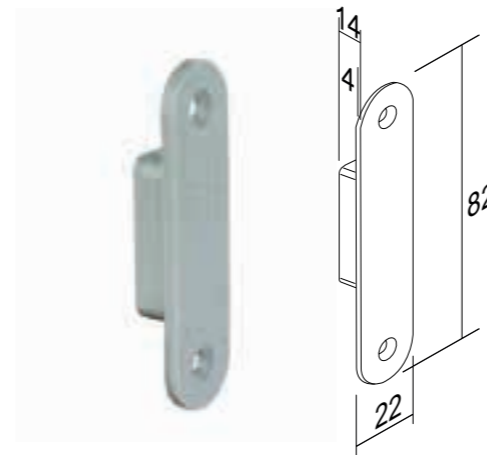

DM1

“Un nuevo concepto de cierre”

- ▶ DISEÑO MINIMALISTA
- ▶ PUERTA ABATIBLE
- ▶ PUERTA CORREDERA
- ▶ FACIL INSTALACIÓN
- ▶ SIN MANTENIMIENTO
- ▶ DURADERO
- ▶ INVISIBLE
- ▶ SILENCIOSO

“ El cierre para puertas que no necesita cerradura ”

Dispositivo
MAGNETICO

avaanddoors.com

avaanddoors.com

DM1

Dispositivo
MAGNETICO

Ventajas

- ▶ DISEÑO MINIMALISTA
- ▶ PUERTA ABATIBLE
- ▶ PUERTA CORREDERA
- ▶ FACIL INSTALACIÓN
- ▶ SIN MANTENIMIENTO
- ▶ DURADERO
- ▶ INVISIBLE
- ▶ SILENCIOSO

Material

- ▶ POLÍMERO PLÁSTICO

“ El cierre para puertas que no necesita cerradura ”

Dimensiones Mecanizado

Dispositivo **MAGNETICO**

Opciones de Instalación

*Recomendada para una solución completamente estética en el que prima el diseño. Puede ser usado en todo tipos de puertas.