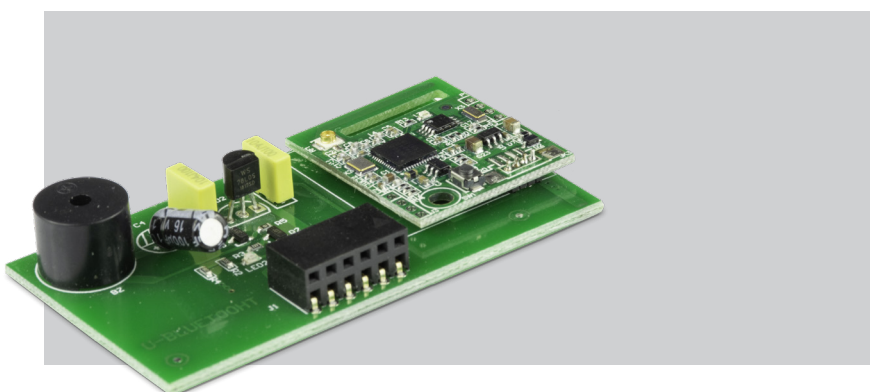

# Módulo Bluetooth CA/TPB MF

cod: 16047 | MÓDULO BLUETOOTH CA/TPB MF (IA)

Módulo Bluetooth® CA/TPB MF apto para cualquier tipo de puerta dotada de electro-cerradura, cerradero eléctrico o motor.

El dispositivo, es de fácil instalación y es la solución perfecta para la mayoría de áreas restringidas.

## CARACTERÍSTICAS TÉCNICAS

Tipo de conexión: ..... Enchufable 6 pines.

Interfaz: ..... Bluetooth 4.0.

Comunicación: ..... Bluetooth 4.1 o \*wi-fi (es necesario punto de enlace CA/TPB MF )

Usuarios: ..... Hasta 20.000

Medidas: ..... 64x36mm.