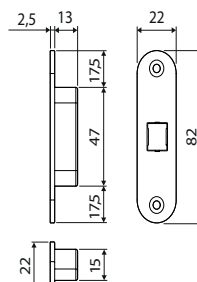

Cerradero GF42 (incluido)