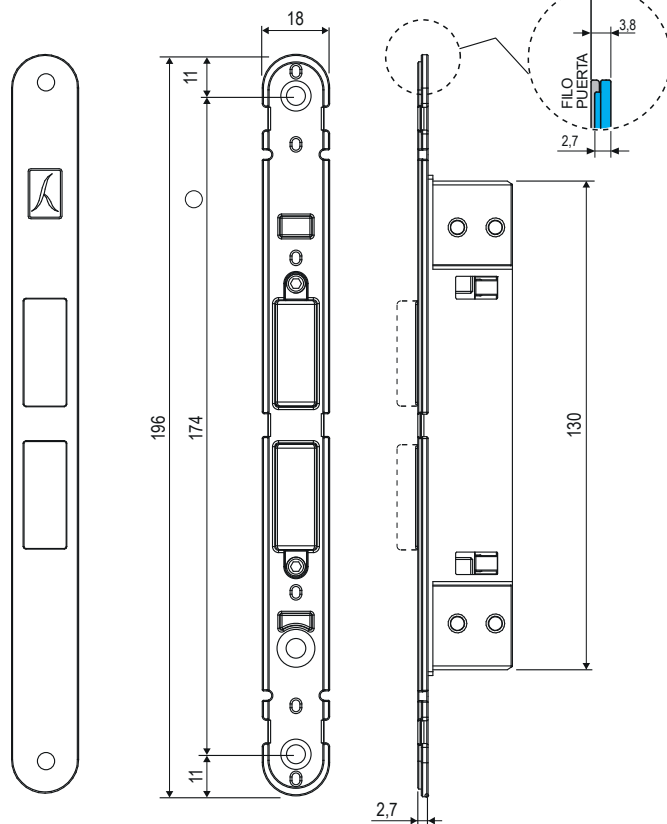

### Características técnicas

Fabricado en acero inoxidable.

Sistema de cierre patentado.

Fuerza magnética ajustable independientemente de la distancia entre la hoja y el marco.

Cierre magnético ajustable hasta 5 mm.