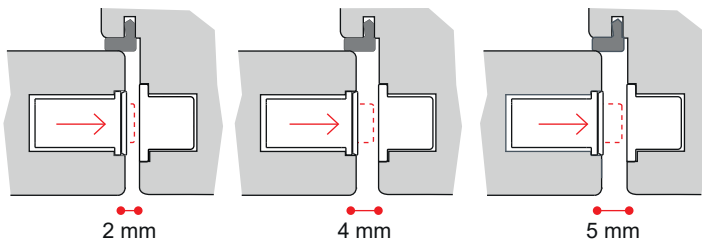

GHOST NUEVO

CERRADURA MAGNÉTICA

Regulación magnética