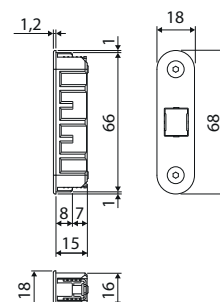

Cerradero GAL3 (opcional)