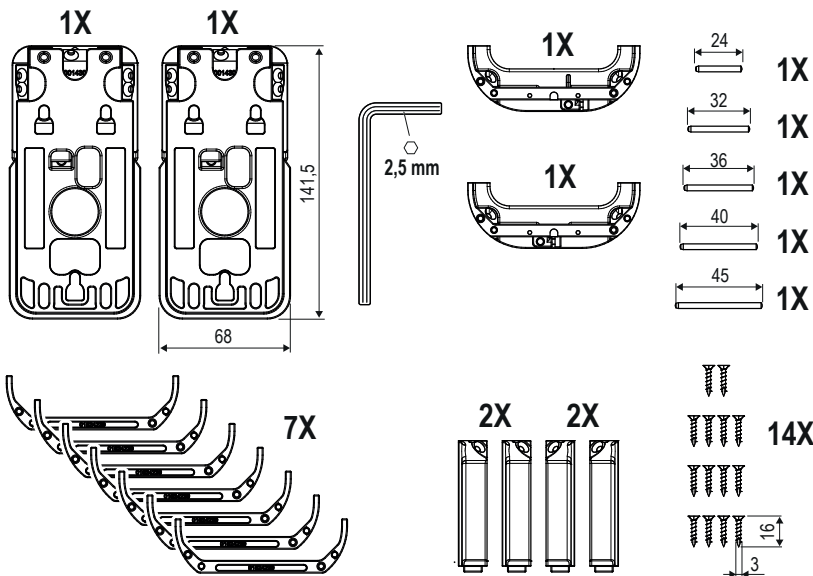

Componente del kit

Elección de accesorios				
Datos de la hoja				
S	A	B	Cantidad	L
36	18	18	0	25
38	19	19	0	25
38	18	20	0	25
40	18	22	1	25
40	20	20	1	25
44	18	26	2	32
44	19	25	2	32
45	19	26	2	32
45,2	21	24,2	2	32
50	19,5	30,5	4	36
50	22	28	4	36
55	21	34	5	40
60	30	30	6	45
60,4	33,5	26,9	7	45