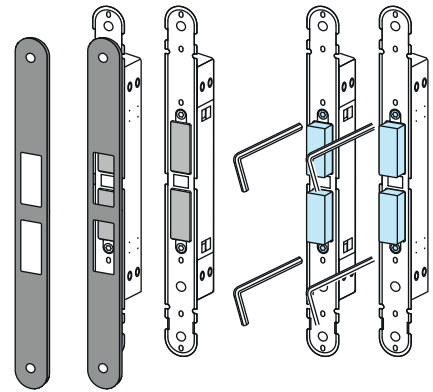

GHOST NUEVO

CERRADURA MAGNÉTICA

Regulación magnética