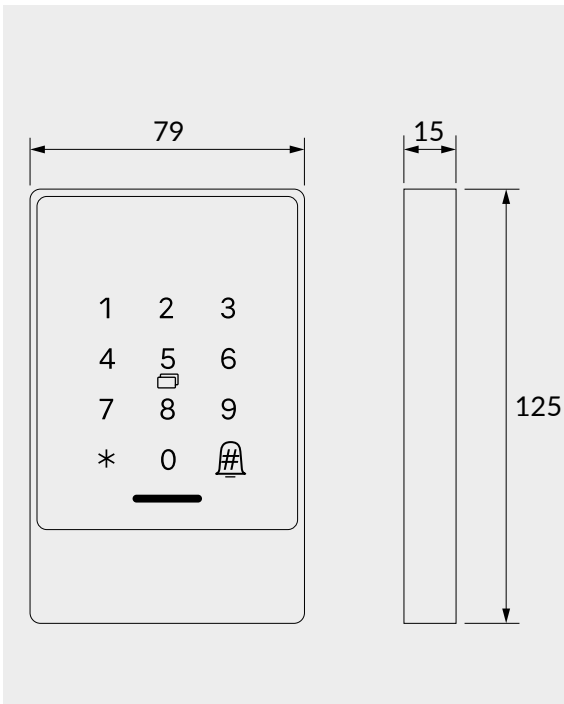

Lector Mural CA/TPB MF

Control de accesos